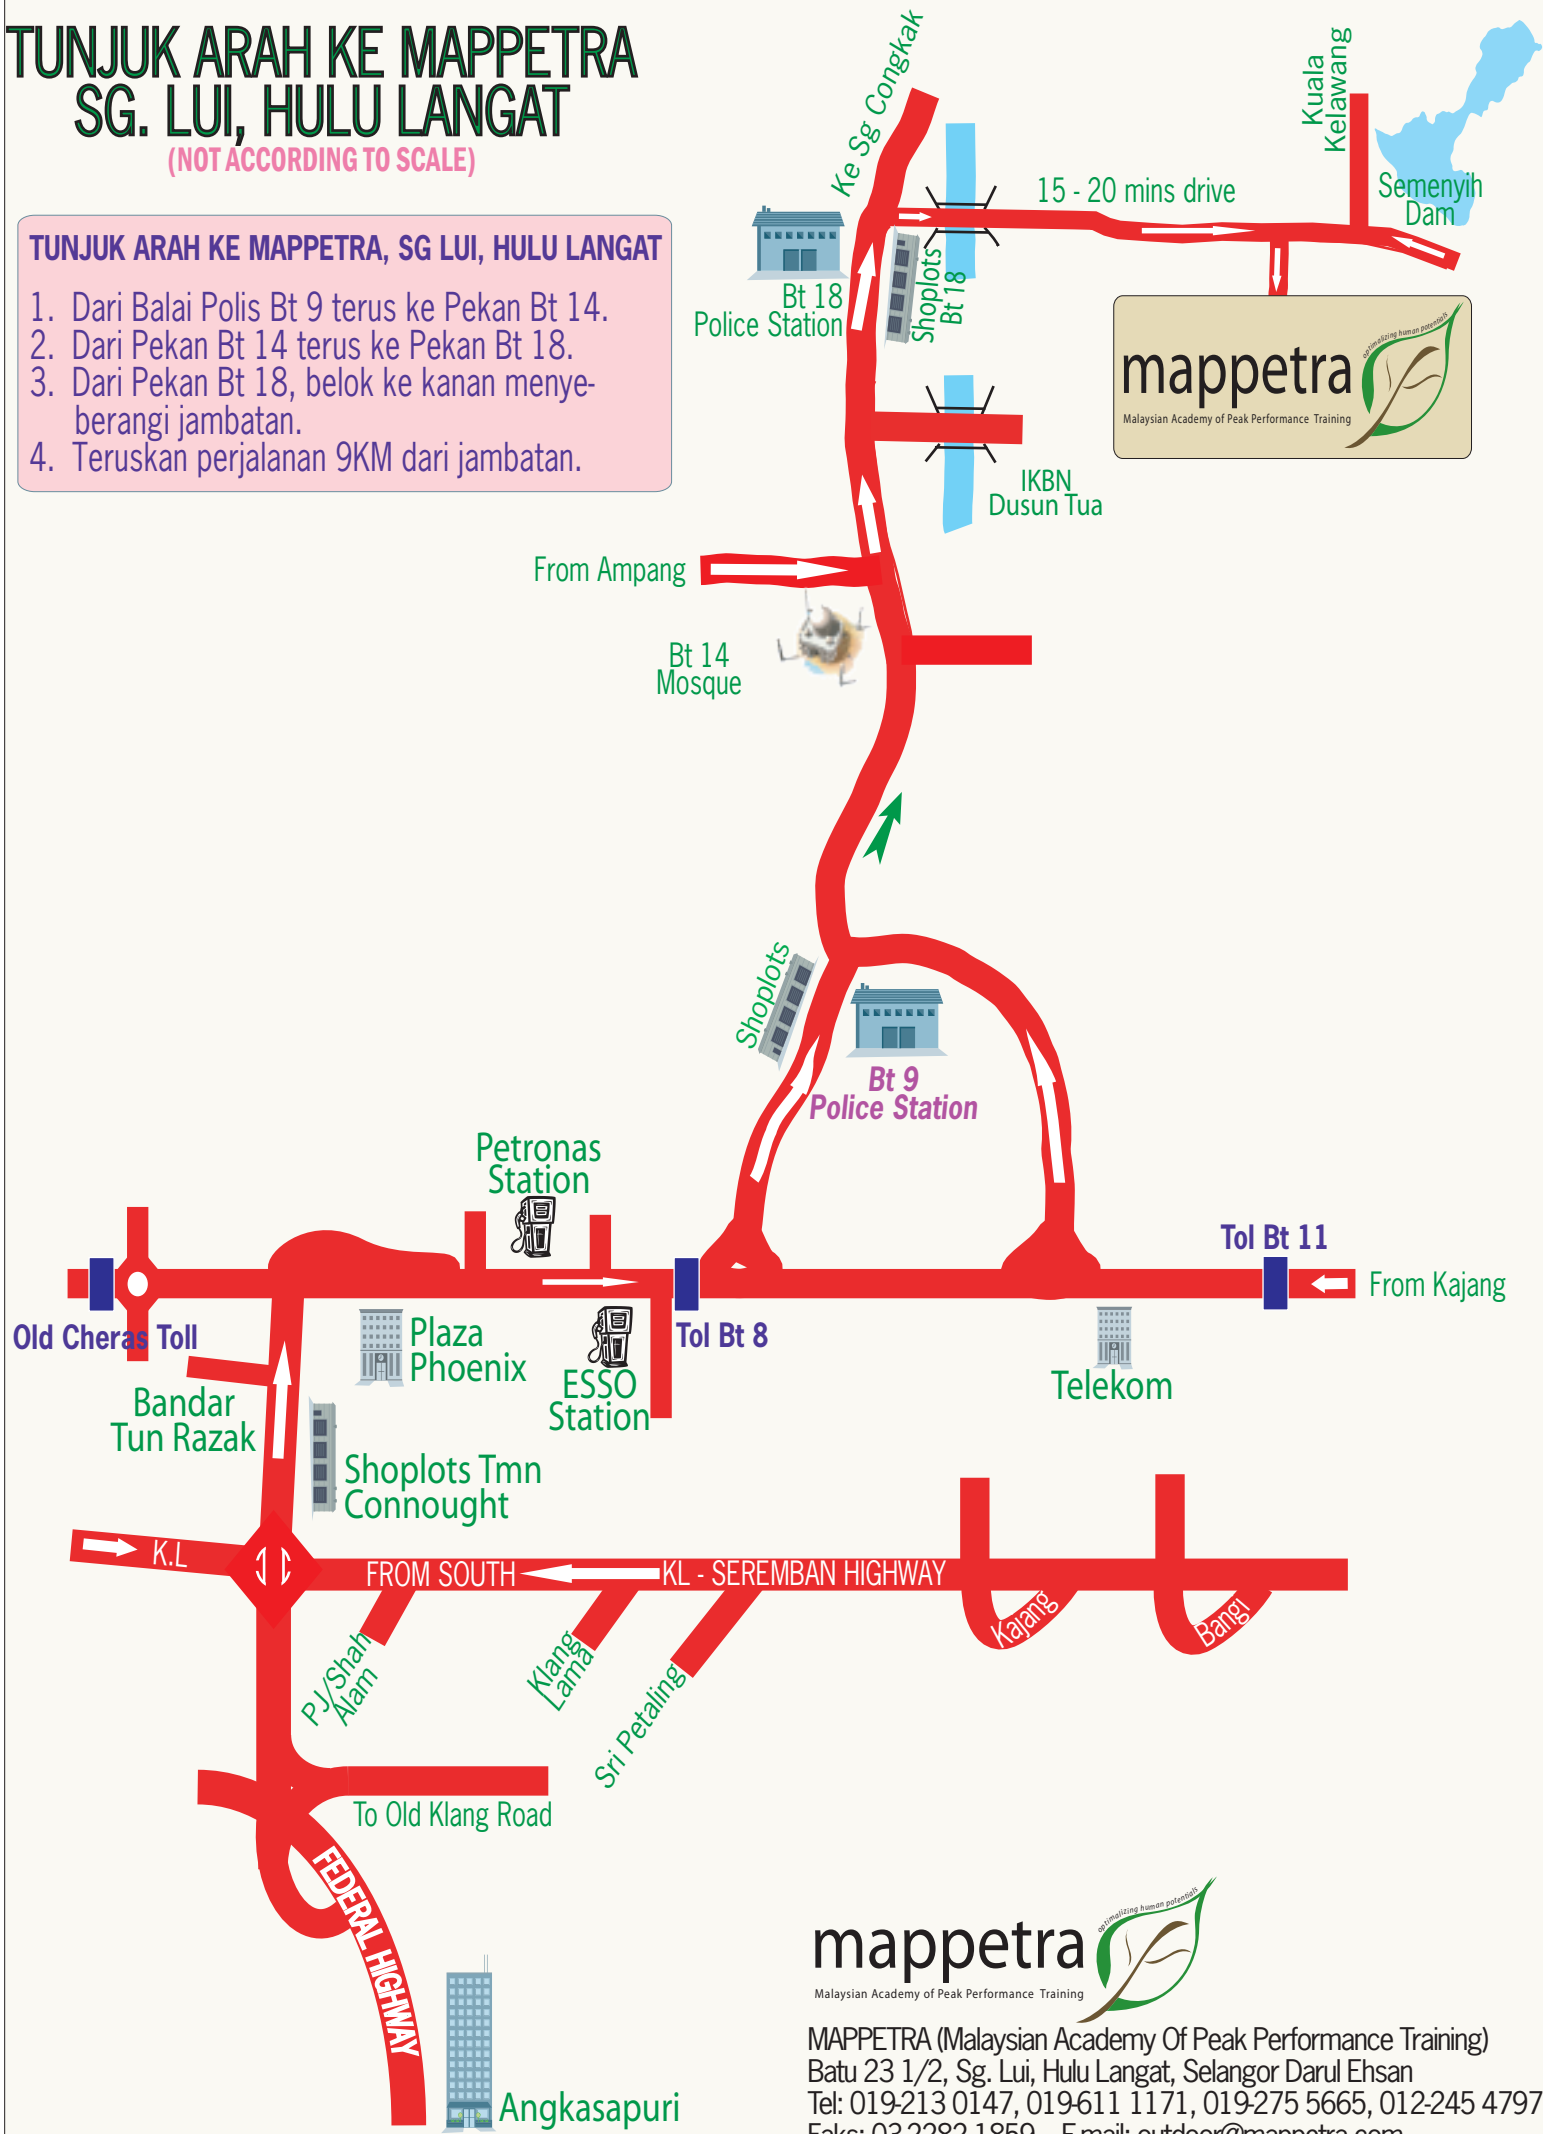

TUNJUK ARAH KE MAPPETRA SG. LUI, HULU LANGAT

(NOT ACCORDING TO SCALE)

TUNJUK ARAH KE MAPPETRA, SG LUI, HULU LANGAT

1. Dari Balai Polis Bt 9 terus ke Pekan Bt 14.
2. Dari Pekan Bt 14 terus ke Pekan Bt 18.
3. Dari Pekan Bt 18, belok ke kanan menyeberangi jambatan.
4. Teruskan perjalanan 9KM dari jambatan.

MAPPETRA (Malaysian Academy Of Peak Performance Training)
 Batu 23 1/2, Sg. Lui, Hulu Langat, Selangor Darul Ehsan
 Tel: 019-213 0147, 019-611 1171, 019-275 5665, 012-245 4797
 Faks: 03-2282 1859 E-mail: outdoor@mappetra.com